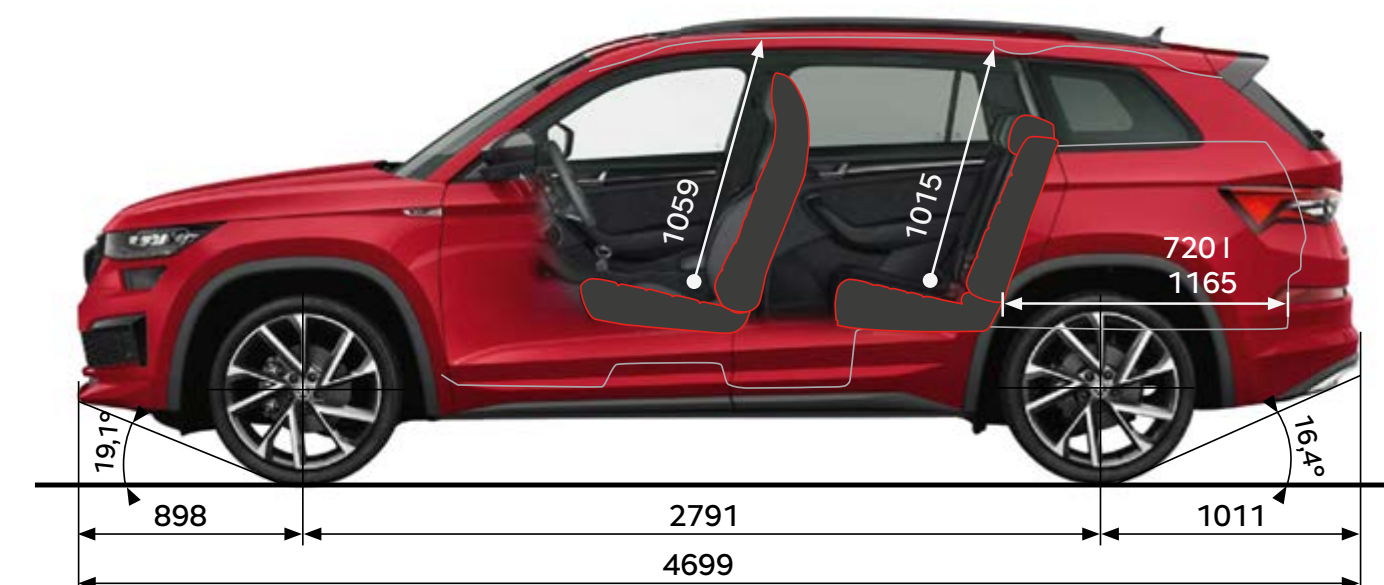

Afmetingen	5 zitplaatsen	7 zitplaatsen
Aantal deuren	5	5
Lengte (mm)	4.697	4.697
Breedte (mm)	1.882	1.882
Hoogte (mm)	1.660 / 1.681*	1.659 / 1.680*
Wielbasis (mm)	2.791	2.791
Spoorbreedte voor/achter (mm)	1.586/1.576	1.586/1.576
Tot aan achterbank (l)	835 / [725]	835 / [725]
Tot aan voorstoelen (l)	2.065 / [2.005]	2.065 / [2.005]