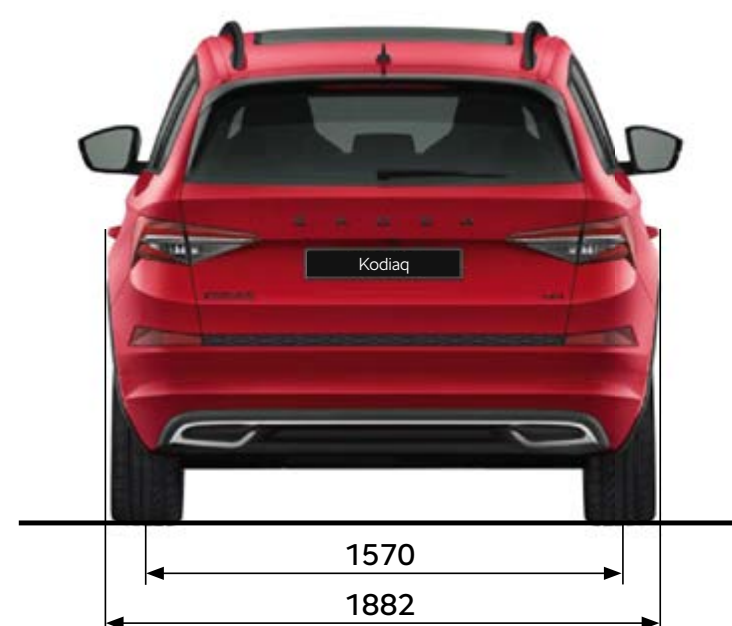

Afmetingen	5 zitplaatsen	7 zitplaatsen
Aantal deuren	5	5
Lengte (mm)	4.697	4.697
Breedte (mm)	1.882	1.882
Hoogte (mm)	1.660 / 1.681*	1.659 / 1.680*
Wielbasis (mm)	2.791	2.791
Spoorbreedte voor/achter (mm)	1.586/1.576	1.586/1.576
Tot aan achterbank (l)	835 / [725]	835 / [725]
Tot aan voorstoelen (l)	2.065 / [2.005]	2.065 / [2.005]